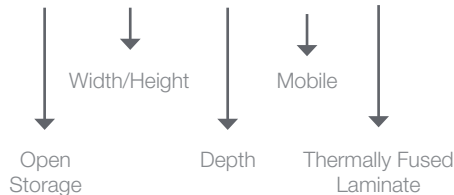

Model Number Breakdown:

[OS][3629]-[18]-[MB]-[T]